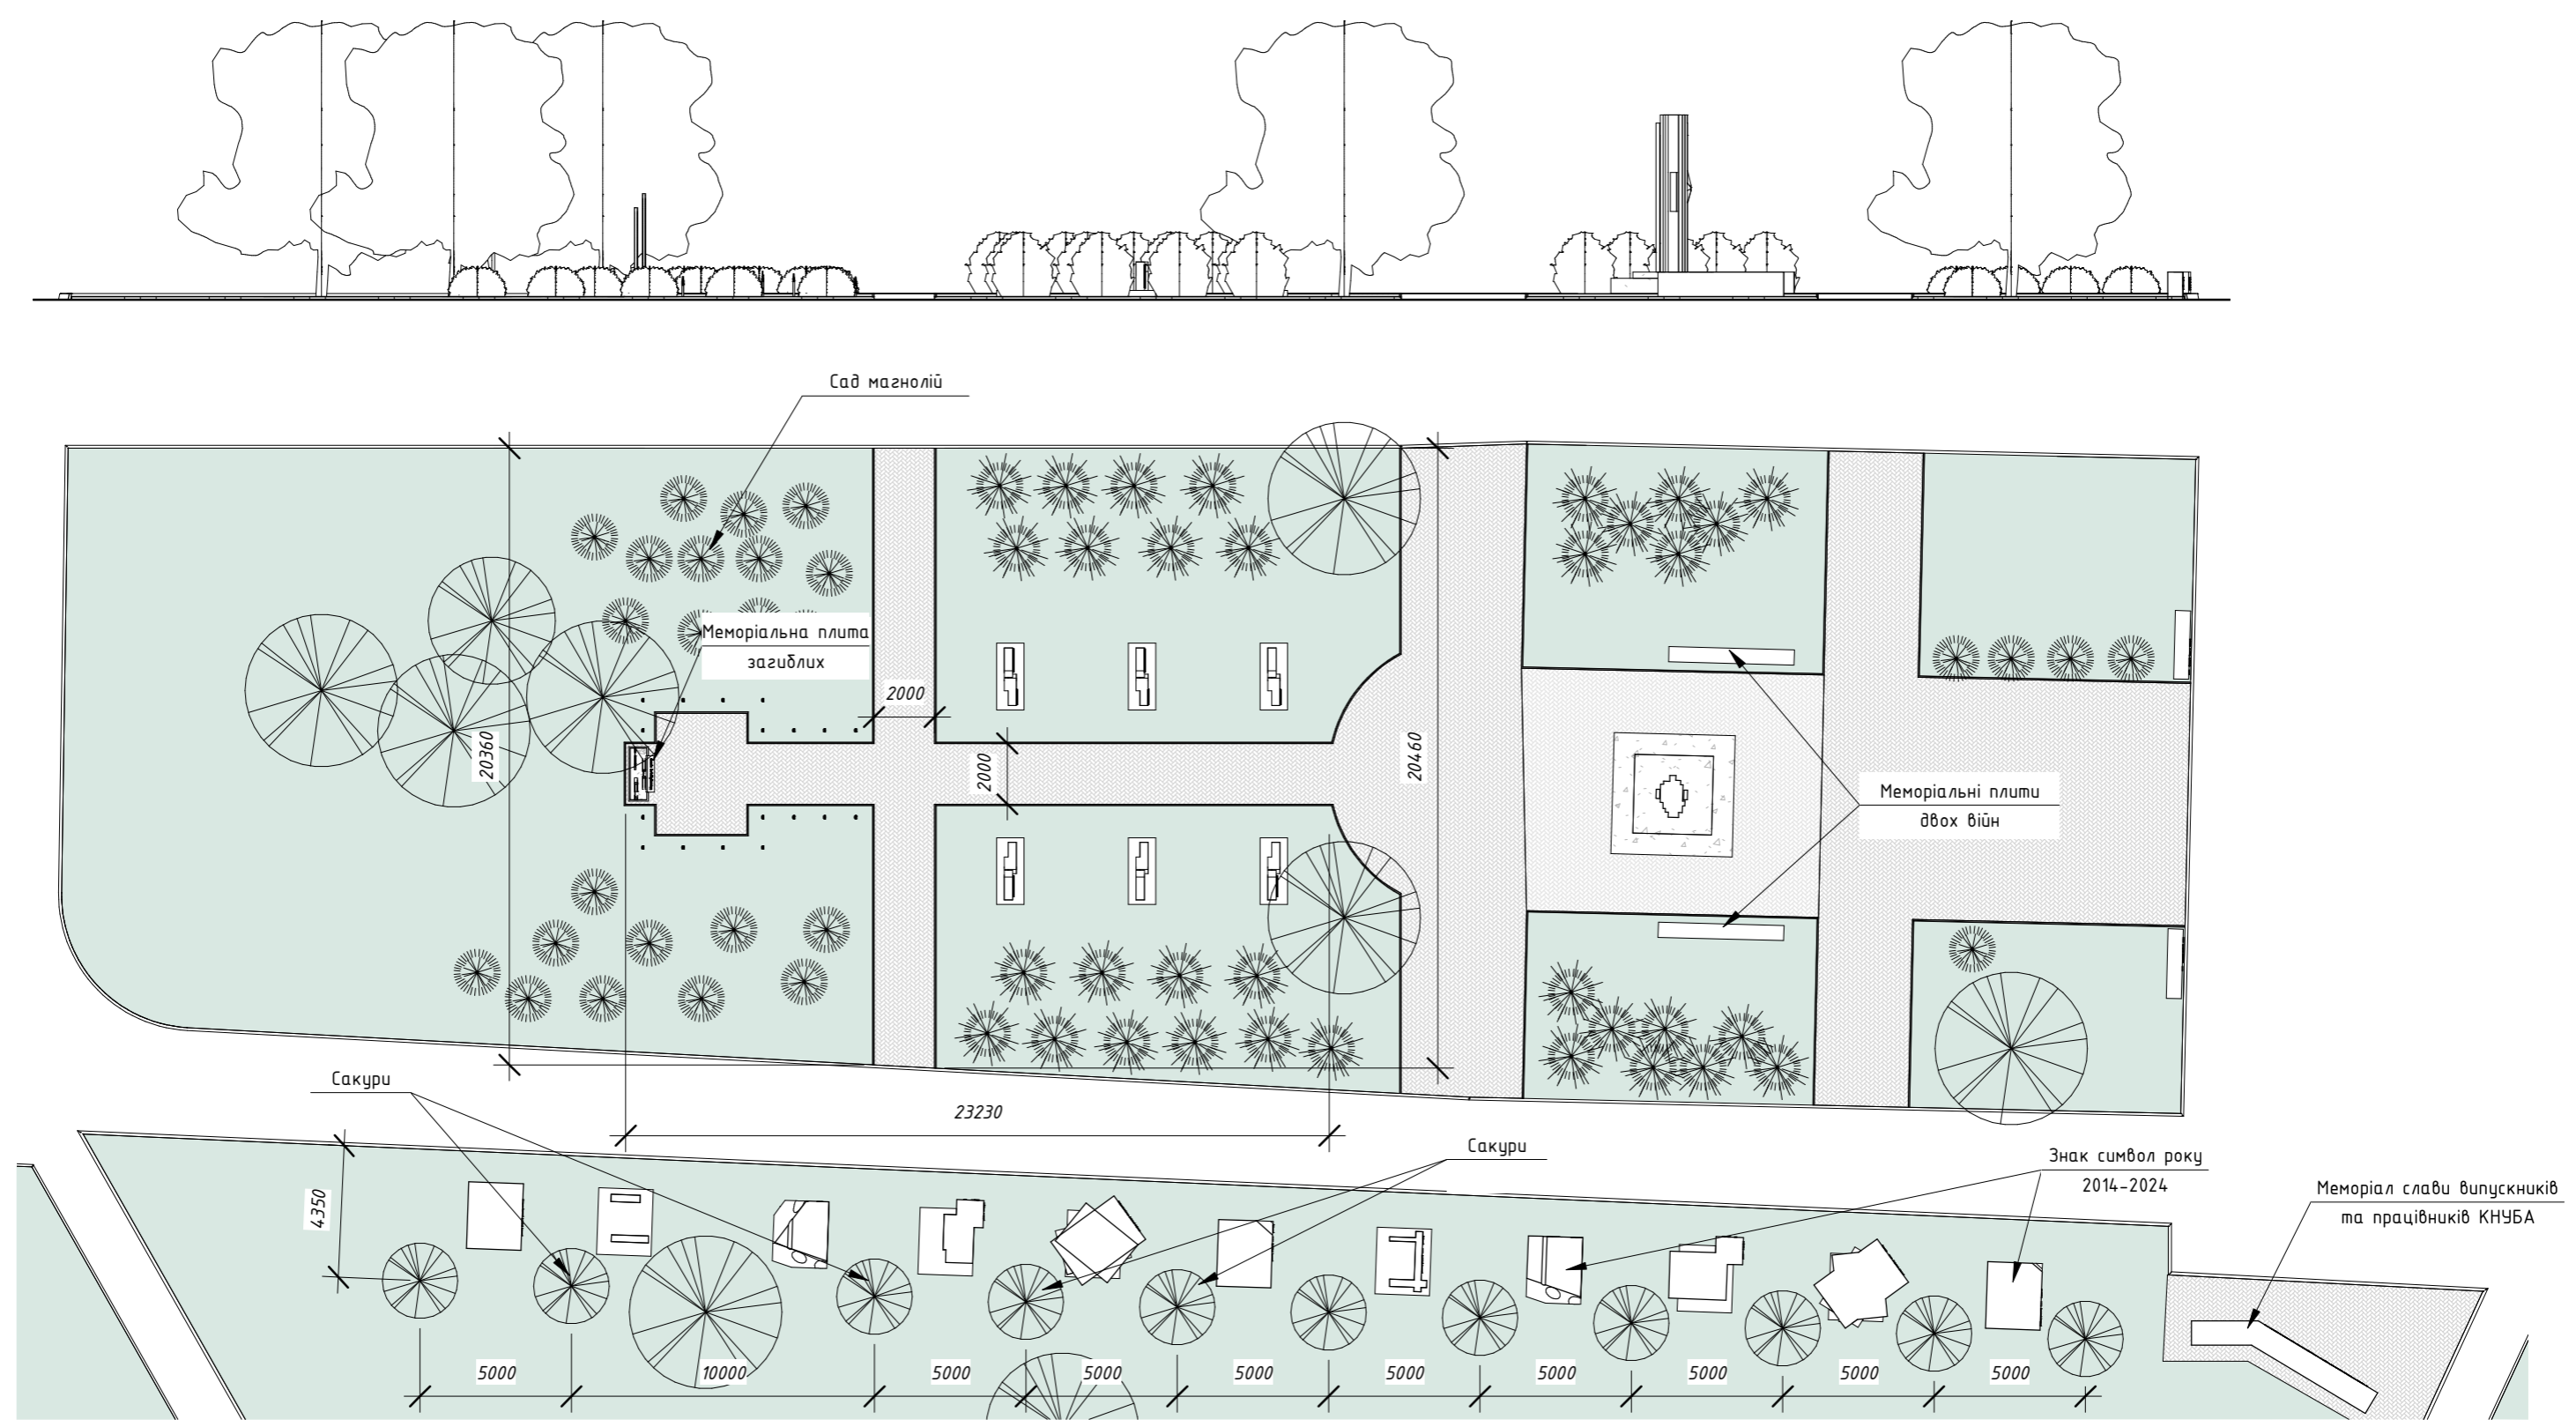

САД МАГНОЛІЙ  
/ РОКУЛЬТЕТИ.

КНУБА

МЕМОРІАЛЬНА ПЛІЩА  
ЗАГИБЛИХ АБО  
СИМВОЛ РІВНЯ

МЕМОРІАЛЬНА ПЛІЩА  
21 ВІЙНА

МЕМОРІАЛ СЛАВИ ВИТНО-  
САНИТАРНИКІВ ТА РАДІОТЕХНІКІВ  
КНУБА.

ЗНАК-СИМВОЛ РОКУ  
2014 - 2024

МАГНОЛІЇ (11 ШТУК)  
АБО  
САКУРИ.

ВАРІАНТ II

КАР. П. ГРА.

**Матеріали та рослини для благоустрою території**

**Матеріали:**

- тротуарна плитка - 90 м<sup>2</sup>
- бордюр - 80 м.п.

**Рослини:**

- магнолія - 30 шт.
- Японська вишня (сакура) - 11 шт.

Загальний план ділянки	Аркуш
	3

Розріз 1-1

Символ герба

Меморіальна плита загиблих

Ліхтарі

Розріз та деталі	Аркуш
	5