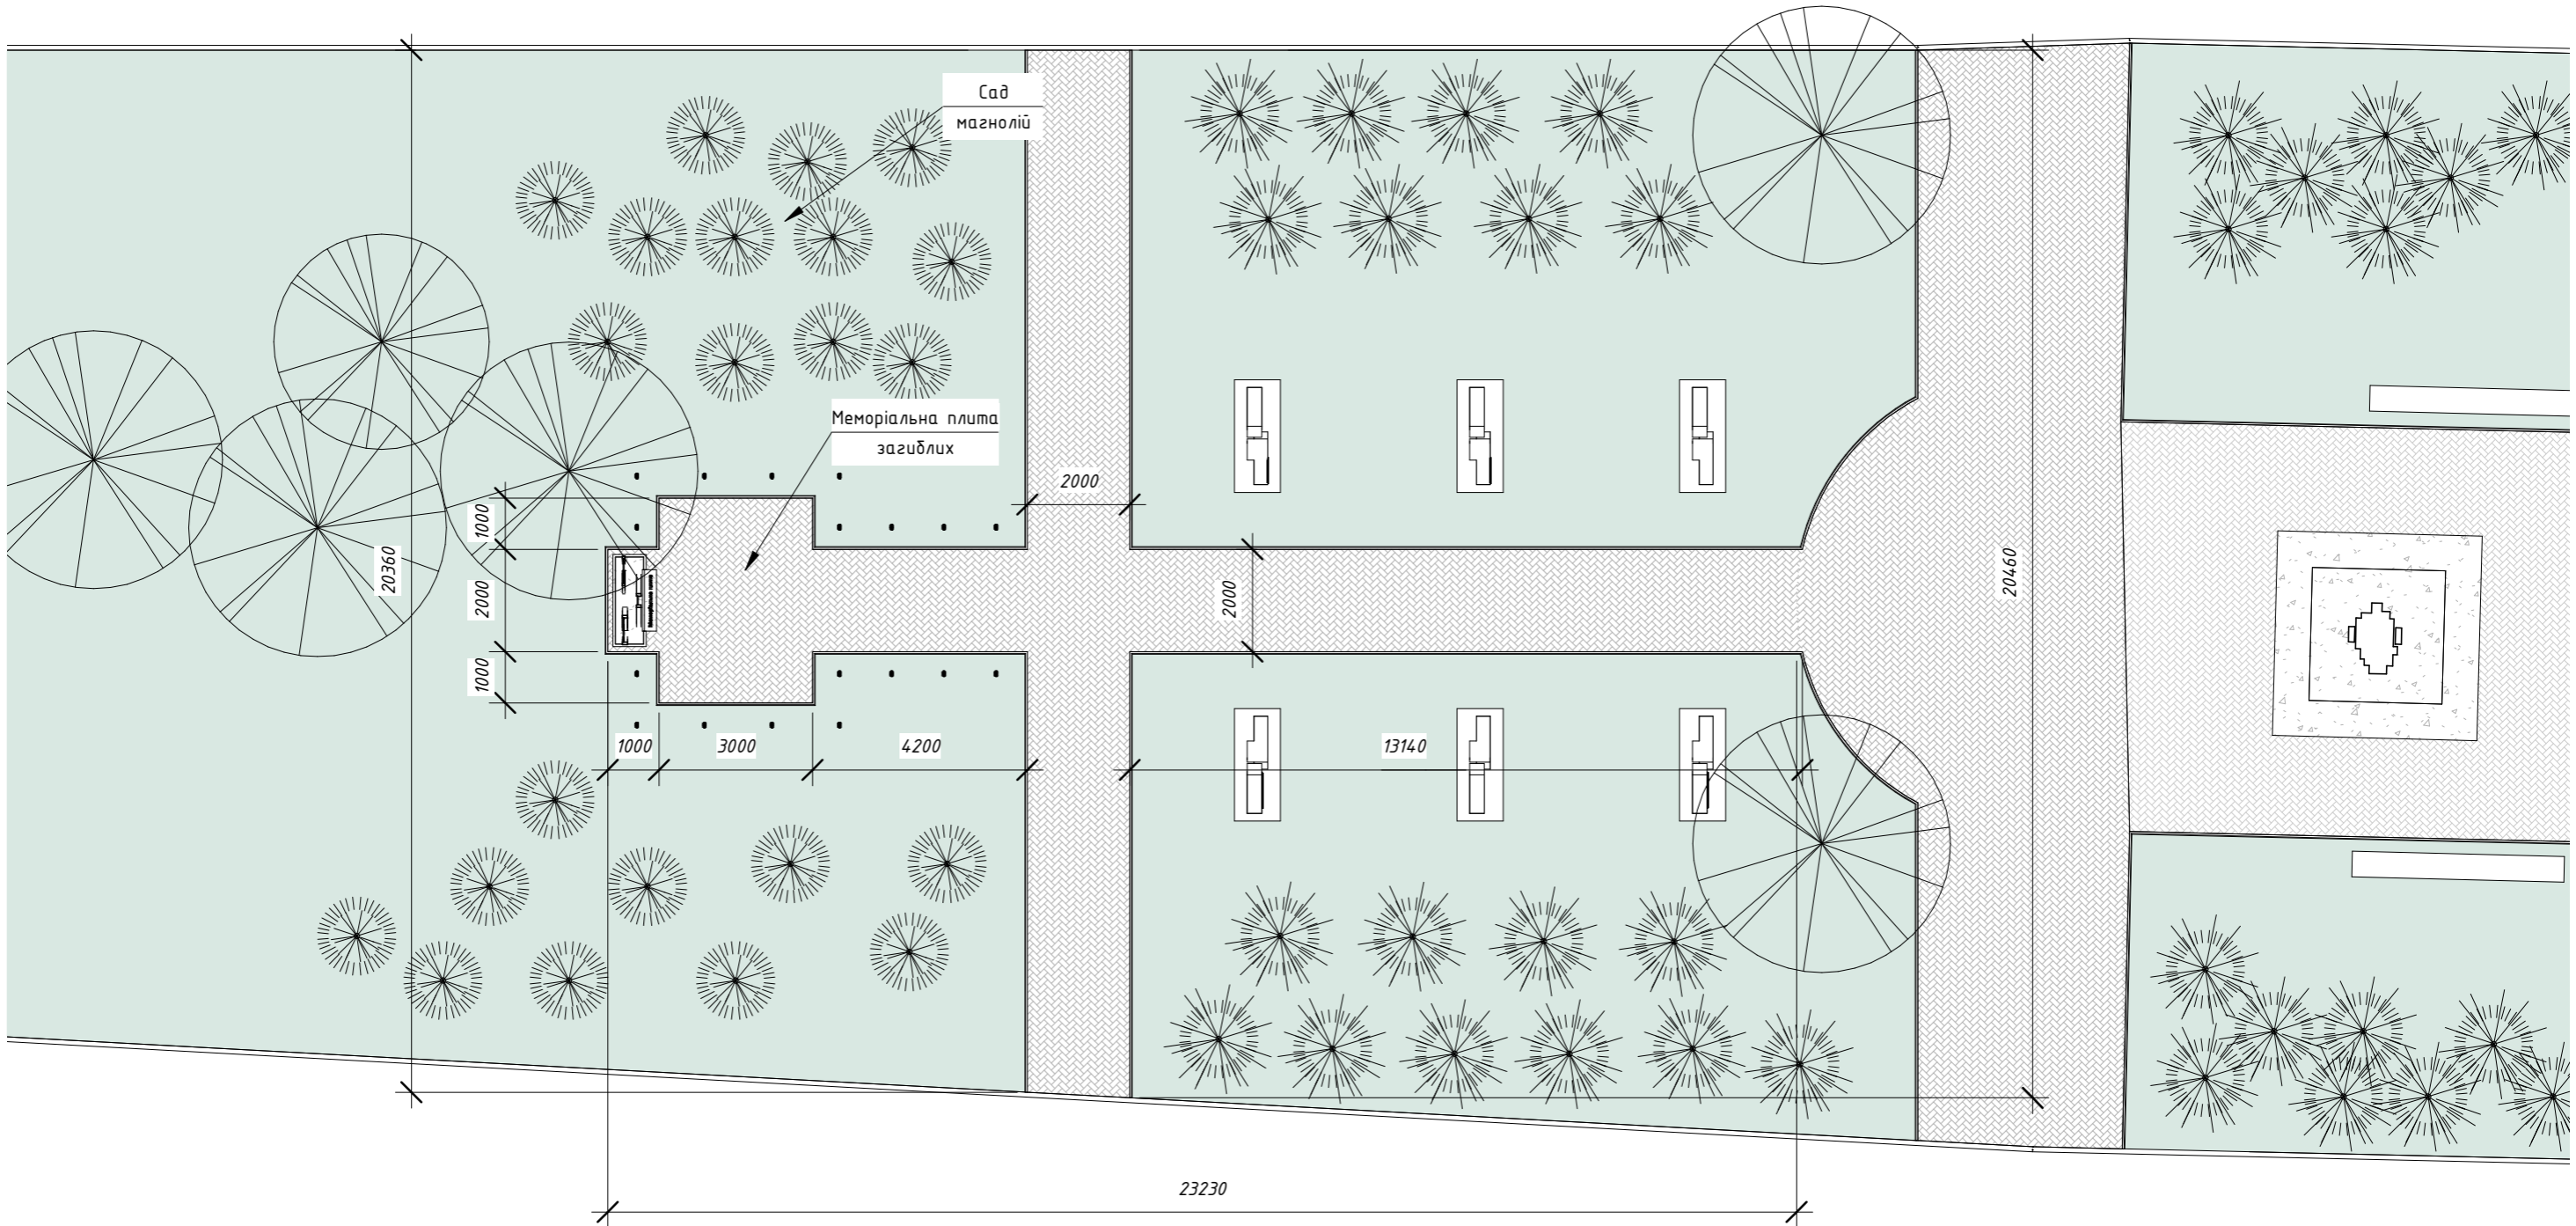

МАГНОЛІЇ (11 ШТУК)  
АБО  
САКУРИ.

ВАРІАНТ II

КАР. П. ГРА.

**Матеріали та рослини для благоустрою території**

**Матеріали:**

- тротуарна плитка - 90 м<sup>2</sup>
- бордюр - 80 м.п.

**Рослини:**

- магнолія - 30 шт.
- Японська вишня (сакура) - 11 шт.

Загальний план ділянки	Аркуш
	3

Розріз 1-1

Символ герба

Меморіальна плита загиблих

Ліхтарі

Розріз та деталі	Аркуш
	5