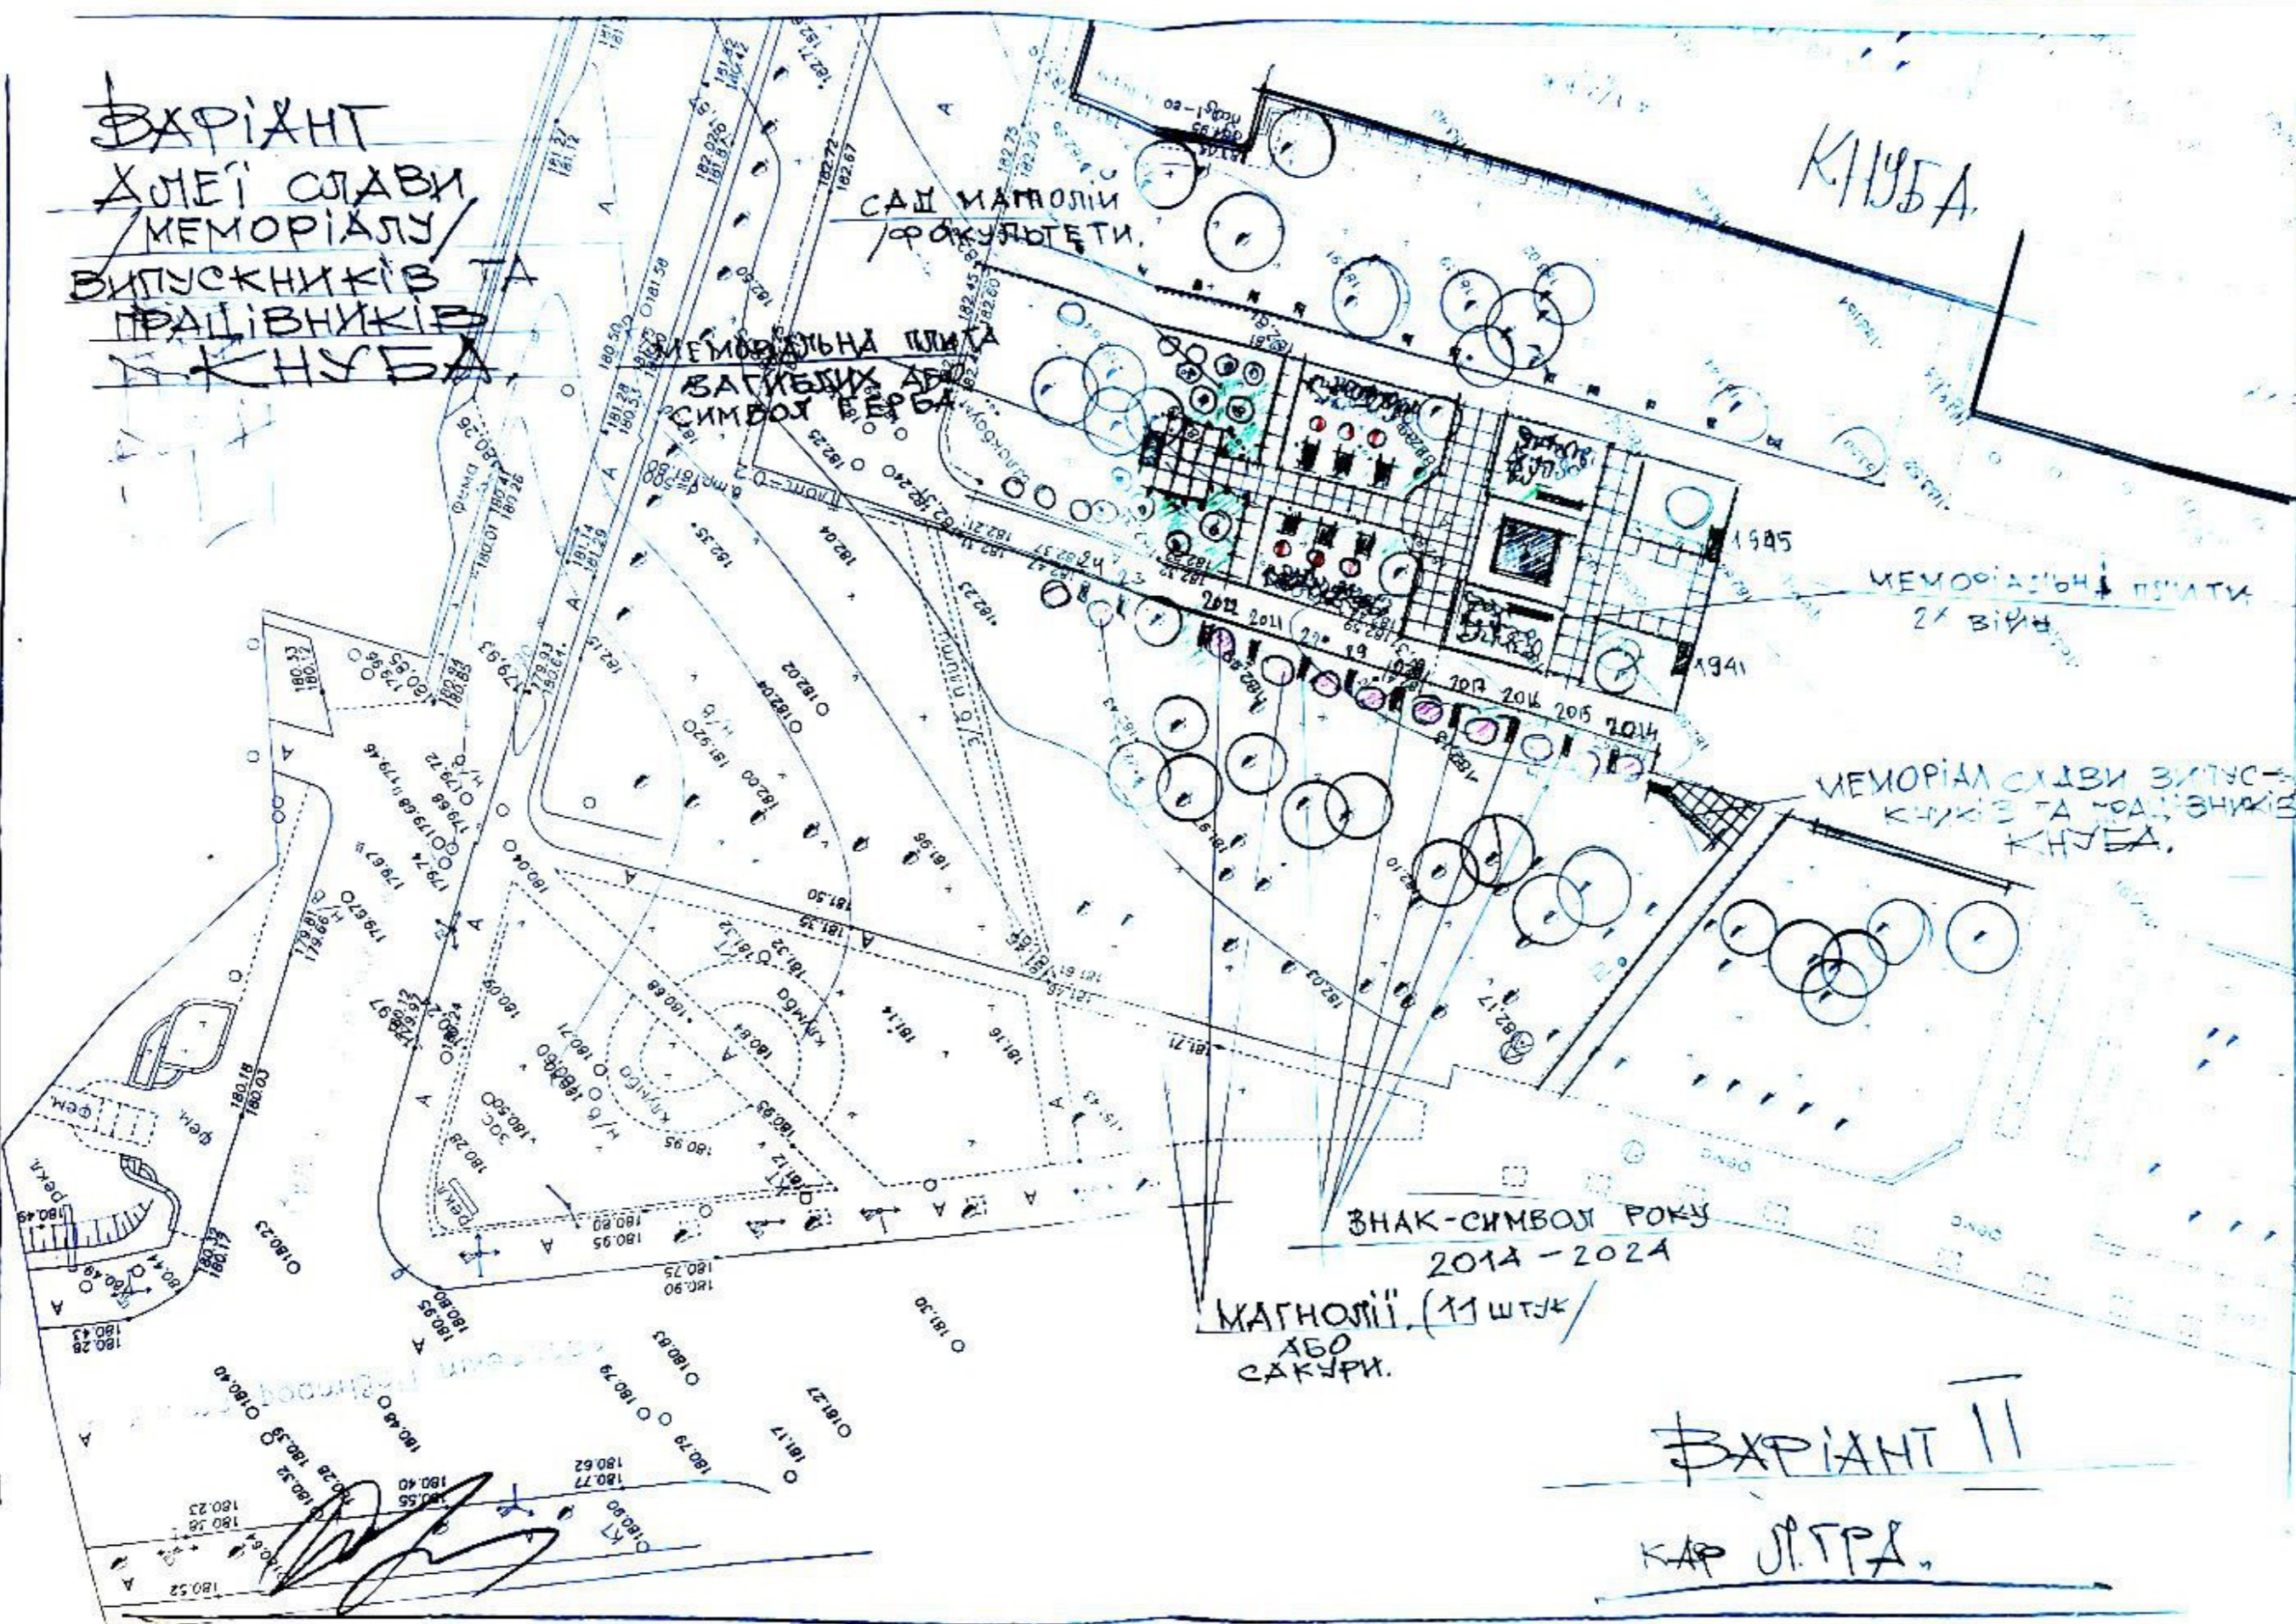

САД МАГНОЛІЙ  
/ РОКУЛЬТЕТИ.

КНУБА

МЕМОРІАЛЬНА ПЛІЩА  
ЗАГИБЛИХ АБО  
СИМВОЛ РІВНЯ

МЕМОРІАЛЬНА ПЛІЩА  
21 ВІЙНА

МЕМОРІАЛ СЛАВИ ВИТНО-  
САНИТАРНИКІВ ТА РАДІОТЕХНІКІВ  
КНУБА.

ЗНАК-СИМВОЛ РОКУ  
2014 - 2024

МАГНОЛІЇ (11 ШТУК)  
АБО  
САКУРИ.

ВАРІАНТ II

КАР. П. ГРА.

**Матеріали та рослини для благоустрою території**

**Матеріали:**

- тротуарна плитка - 90 м<sup>2</sup>
- бордюр - 80 м.п.

**Рослини:**

- магнолія - 30 шт.
- Японська вишня (сакура) - 11 шт.

Загальний план ділянки	Аркуш
	3

Розріз 1-1

Символ герба

Меморіальна плита загиблих

Ліхтарі

Розріз та деталі	Аркуш
	5