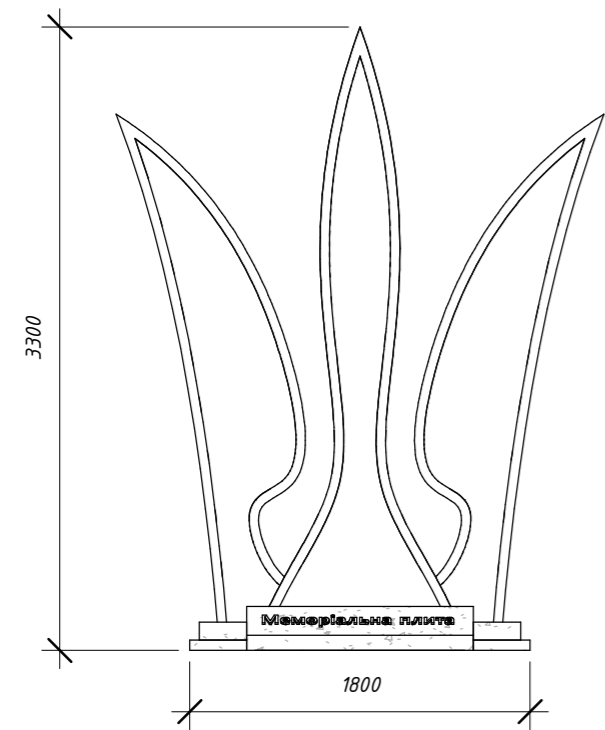

САД МАГНОЛІЙ  
/ РОКУЛЬТЕТИ.

КНУБА

МЕМОРІАЛЬНА ПЛІЩА  
ЗАГИБЛИХ АБО  
СИМВОЛ РІВНЯ

МЕМОРІАЛЬНА ПЛІЩА  
21 ВІЙНА

МЕМОРІАЛ СЛАВИ ВИТНО-  
САНИТАРНИКІВ ТА РАДІОТЕХНІКІВ  
КНУБА.

ЗНАК-СИМВОЛ РОКУ  
2014 - 2024

МАГНОЛІЇ (11 ШТУК)  
АБО  
САКУРИ.

ВАРІАНТ II

КАР. П. ГРА.

**Матеріали та рослини для благоустрою території**

**Матеріали:**

- тротуарна плитка - 90 м<sup>2</sup>
- бордюр - 80 м.п.

**Рослини:**

- магнолія - 30 шт.
- Японська вишня (сакура) - 11 шт.

Загальний план ділянки	Аркуш
	3

Розріз 1-1

Символ герба

Меморіальна плита загиблих

Ліхтарі

Розріз та деталі	Аркуш
	5